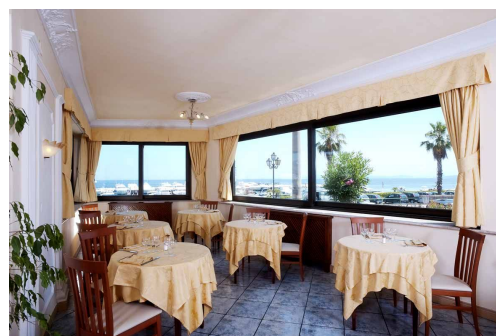

Descrizione struttura: L'Hotel è un'antica villa d'inizio 900 immersa in un rigoglioso parco-giardino fronte mare che affaccia sul caratteristico porticciolo di Lacco Ameno. A due passi dalla deliziosa via dello shopping, l'Hotel Terme Villa Svizzera dista appena 800 m dalla splendida Baia di San Montano e 100 m dalla spiaggia di sabbia più vicina. Gli ospiti del Villa Svizzera hanno la fortuna di beneficiare delle straordinarie proprietà terapeutiche possedute dalle nostre acque termali. Esse provengono direttamente dall'Antica Fonte Della Legna, una delle più antiche sorgenti presenti sull'isola d'Ischia.

Al centro del rigoglioso parco giardino è il **reparto termale "Il Capitello"**, convenzionato con il servizio Sanitario Nazionale dove è possibile effettuare cure fangoterapiche e inalatorie, aerosol medicale, humage, politzer, doccia nasale, doccia micronizzata. Il reparto estetico propone una vasta gamma di trattamenti estetici Viso e Corpo per Lui e per Lei. A disposizione di tutti gli ospiti una **piscina coperta termale con acqua a 38° C e angolo di idromassaggio**, una **piscina esterna di acqua temperata** con lettini e ombrelloni e annesso snack bar. La posizione centrale, la vicinanza alla Baia di San Montano e al Parco Termale Negombo unitamente alla genuina accoglienza mediterranea fanno del Villa Svizzera la location ideale per soggiorni all'insegna del relax.

Ristorante: Il Ristorante ha vista sul mare e propone ogni giorno piatti tipici della cucina locale e mediterranea.

Camere: Le camere sono distribuite in 4 aree immerse nel grande giardino di palme e piante fiorite. La maggior parte con balcone o terrazzino hanno quasi tutte ingresso indipendente.