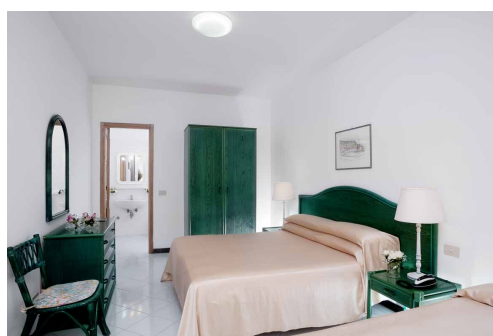

La quota include: pullman a/r, traghetto a/r e trasferimento in hotel, sistemazione in hotel 4*, trattamento di pensione completa con bevande incluse (1/2 acqua + 1/4 vino), accesso all'area Terme & SPA (area wellness con piscina termale 38°, piscina Whirlpool con panca idromassaggi e cromoterapia 38°, balze area relax, giardino termale con aromaterapia piscina idromassaggio termale 38°, piscina Kneipp Total Body, piscina esterna con cascate cervicali 25°, connessione Wi-fi gratuita in tutta la struttura, 2 serate musicali/danzanti, ingresso zona Ztl secondo la nuova normativa del comune di Roma, accompagnatore Play Viaggi Club.

La quota non include: tassa di soggiorno da pagare in loco (se richiesta dal comune), mance € 10 a persona (da saldare durante la prenotazione), ingressi a musei e/o siti archeologici non menzionati, eventuali trattamenti estetici nel Centro Benessere, Tessera d'Iscrizione nominativa € 15 (valida un anno solare) per i non iscritti, tutto ciò non indicato nella "quota include".

Supplementi: € 25 a notte, se disponibile. **Riduzioni:** 3° letto da 3 a 12 anni nc. 50%, 3° letto adulto 10%.

ALLERGIE ALIMENTARI: Per chi avesse problemi di allergie alimentari è pregato di avvisare al momento della prenotazione. Non saremo responsabili di eventuali disagi che potranno verificarsi a seguito di una mancata comunicazione. **ANNULLAMENTO VIAGGIO:** da effettuare via Mail. Non saranno accettate comunicazioni telefoniche. **PENALI PER LA CANCELLAZIONE:** dal giorno dell'acconto fino a 21 giorni dalla partenza, nessuna penale; da 20 a 11 gg prima della partenza penale del 50% della quota totale del viaggio; da 10 a 8 gg prima della partenza penale del 70% della quota totale del viaggio; da 7 gg prima della partenza penale del 100% della quota totale del viaggio. **POSTI PULLMAN COSTO A PERSONA AL GIORNO:** 1° fila €4 // 2° fila €3 // dalla 3° fila alla 6° fila € 2 // gli ultimi 5 posti dell'ultima fila hanno uno sconto di €2). Le altre postazioni saranno assegnate in ordine casuale. **IL PROGRAMMA PUÓ SUBIRE VARIAZIONI A SECONDA DELLE ESIGENZE TECNICO /CLIMATICHE.**