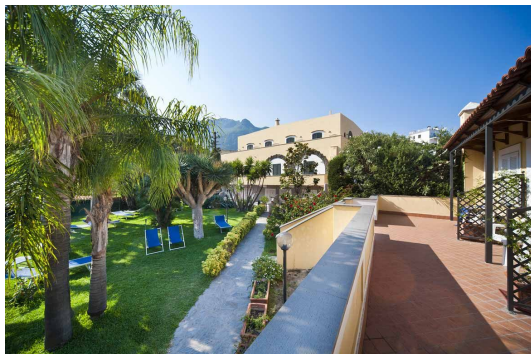

Soggiorno di Relax a Ischia Hotel Villa Svizzera 4* (Lacco Ameno) Dal 5 al 12 Settembre 2020

PRENOTA PRIMA € 549 ENTRO IL 15 MAGGIO INVECE DI € 567

**Partenze in pullman da Roma: Piazza San Giovanni Bosco e Piazzale dei Partigiani (orari da definire)
Traghetto a/r Pozzuoli - Ischia con trasferimento da e per l'hotel**

Descrizione struttura: L'Hotel è un'antica villa d'inizio 900 immersa in un rigoglioso parco-giardino fronte mare che affaccia sul caratteristico porticciolo di Lacco Ameno. A due passi dalla deliziosa via dello shopping, l'Hotel Terme Villa Svizzera dista appena 800 m dalla splendida Baia di San Montano e 100 m dalla spiaggia di sabbia più vicina. Gli ospiti del Villa Svizzera hanno la fortuna di beneficiare delle straordinarie proprietà terapeutiche possedute dalle nostre acque termali. Esse provengono direttamente dall'Antica Fonte Della Legna, una delle più antiche sorgenti presenti sull'isola d'Ischia.

Al centro del rigoglioso parco giardino è il **reparto termale "Il Capitello"**, convenzionato con il servizio Sanitario Nazionale dove è possibile effettuare cure fangoterapiche e inalatorie, aerosol medicale, humage, politzer, doccia nasale, doccia micronizzata. Il reparto estetico propone una vasta gamma di trattamenti estetici Viso e Corpo per Lui e per Lei. A disposizione di tutti gli ospiti una **piscina coperta termale con acqua a 38° C e angolo di idromassaggio**, una **piscina esterna di acqua temperata** con lettini e ombrelloni e annesso snack bar. La posizione centrale, la vicinanza alla Baia di San Montano e al Parco Termale Negombo unitamente alla genuina accoglienza mediterranea fanno del Villa Svizzera la location ideale per soggiorni all'insegna del relax.

Ristorante: Il Ristorante ha vista sul mare e propone ogni giorno piatti tipici della cucina locale e mediterranea.

Camere: Le camere sono distribuite in 4 aree immerse nel grande giardino di palme e piante fiorite. La maggior parte con balcone o terrazzino hanno quasi tutte ingresso indipendente.