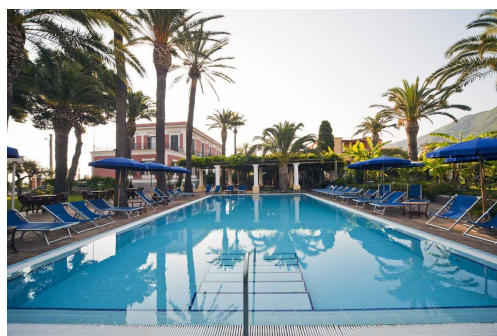

La quota include: pullman a/r, traghetto a/r e trasferimento in hotel, sistemazione in hotel 4*, trattamento di pensione completa con bevande incluse (1/2 acqua + 1/4 vino), accesso all'area Terme & SPA (area wellness con piscina termale 38°, piscina Whirlpool con panca idromassaggi e cromoterapia 38°, balze area relax, giardino termale con aromaterapia piscina idromassaggio termale 38°, piscina Kneipp Total Body, piscina esterna con cascate cervicali 25°, connessione Wi-fi gratuita in tutta la struttura, 2 serate musicali/danzanti, ingresso zona Ztl secondo la nuova normativa del comune di Roma, accompagnatore Play Viaggi Club.

La quota non include: tassa di soggiorno da pagare in loco (se richiesta dal comune), mance € 10 a persona (da saldare durante la prenotazione), ingressi a musei e/o siti archeologici non menzionati, eventuali trattamenti estetici nel Centro Benessere, Tessera d'Iscrizione nominativa € 15 (valida un anno solare) per i non iscritti, tutto ciò non indicato nella "quota include".

Supplementi: € 25 a notte, se disponibile. **Riduzioni:** 3° letto da 3 a 12 anni nc. 50%, 3° letto adulto 10%.

ALLERGIE ALIMENTARI: Per chi avesse problemi di allergie alimentari è pregato di avvisare al momento della prenotazione. Non saremo responsabili di eventuali disagi che potranno verificarsi a seguito di una mancata comunicazione. **ANNULLAMENTO VIAGGIO:** da effettuare via Mail. Non saranno accettate comunicazioni telefoniche. **PENALI PER LA CANCELLAZIONE:** dal giorno dell'acconto fino a 21 giorni dalla partenza, nessuna penale; da 20 a 11 gg prima della partenza penale del 50% della quota totale del viaggio; da 10 a 8 gg prima della partenza penale del 70% della quota totale del viaggio; da 7 gg prima della partenza penale del 100% della quota totale del viaggio. **POSTI PULLMAN COSTO A PERSONA AL GIORNO:** 1° fila €4 // 2° fila €3 // dalla 3° fila alla 6° fila € 2 // gli ultimi 5 posti dell'ultima fila hanno uno sconto di €2). Le altre postazioni saranno assegnate in ordine casuale. **IL PROGRAMMA PUÓ SUBIRE VARIAZIONI A SECONDA DELLE ESIGENZE TECNICO /CLIMATICHE.**