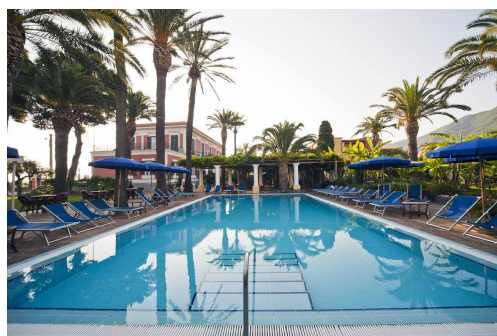

La quota include: pullman a/r, traghetto a/r e trasferimento in hotel, sistemazione in hotel 4*, trattamento di pensione completa con bevande incluse (1/2 acqua + 1/4 vino), accesso all'area Terme & SPA (area wellness con piscina termale 38°, piscina Whirlpool con panca idromassaggi e cromoterapia 38°, balze area relax, giardino termale con aromaterapia piscina idromassaggio termale 38°, piscina Kneipp Total Body, piscina esterna con cascate cervicali 25°, connessione Wi-fi gratuita in tutta la struttura, 2 serate musicali/danzanti, ingresso zona Ztl secondo la nuova normativa del comune di Roma, accompagnatore Play Viaggi Club.

La quota non include: tassa di soggiorno da pagare in loco (se richiesta dal comune), mance € a persona (da saldare durante la prenotazione), ingressi a musei e/o siti archeologici non menzionati, eventuali trattamenti estetici nel Centro Benessere, Tessera d'Iscrizione nominativa € 15 (valida un anno solare) per i non iscritti, tutto ciò non indicato nella "quota include".

Supplementi: € 25 a notte, se disponibile. **Riduzioni:** 3° letto da 3 a 12 anni nc. 50%, 3° letto adulto 10%.

ALLERGIE ALIMENTARI: Per chi avesse problemi di allergie alimentari è pregato di avvisare al momento della prenotazione. Non saremo responsabili di eventuali disagi che potranno verificarsi a seguito di una mancata comunicazione. **ANNULLAMENTO VIAGGIO:** da effettuare via Mail. Non saranno accettate comunicazioni telefoniche. **PENALI PER LA CANCELLAZIONE:** dal giorno dell'acconto fino a 21 giorni dalla partenza, nessuna penale; da 20 a 11 gg prima della partenza penale del 50% della quota totale del viaggio; da 10 a 8 gg prima della partenza penale del 70% della quota totale del viaggio; da 7 gg prima della partenza penale del 100% della quota totale del viaggio. **POSTI PULLMAN COSTO A PERSONA AL GIORNO:** 1° fila €4 // 2° fila €3 // dalla 3° fila alla 6° fila € 2 // gli ultimi 5 posti dell'ultima fila hanno uno sconto di €2). Le altre postazioni saranno assegnate in ordine casuale. **IL PROGRAMMA PUÓ SUBIRE VARIAZIONI A SECONDA DELLE ESIGENZE TECNICO /CLIMATICHE.**