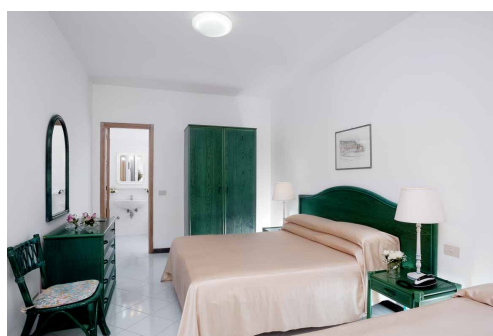

La quota include: pullman a/r, traghetto a/r e trasferimento in hotel, sistemazione in hotel 4*, trattamento di pensione completa con bevande incluse (1/2 acqua + 1/4 vino), accesso all'area Terme & SPA (area wellness con piscina termale 38°, piscina Whirlpool con panca idromassaggi e cromoterapia 38°, balze area relax, giardino termale con aromaterapia piscina idromassaggio termale 38°, piscina Kneipp Total Body, piscina esterna con cascate cervicali 25°, connessione Wi-fi gratuita in tutta la struttura, 2 serate musicali/danzanti, ingresso zona Ztl secondo la nuova normativa del comune di Roma, accompagnatore Play Viaggi Club.

La quota non include: tassa di soggiorno da pagare in loco (se richiesta dal comune), mance € a persona (da saldare durante la prenotazione), ingressi a musei e/o siti archeologici non menzionati, eventuali trattamenti estetici nel Centro Benessere, Tessera d'Iscrizione nominativa € 15 (valida un anno solare) per i non iscritti, tutto ciò non indicato nella "quota include".

Supplementi: € 25 a notte, se disponibile. **Riduzioni:** 3° letto da 3 a 12 anni nc. 50%, 3° letto adulto 10%.

ALLERGIE ALIMENTARI: Per chi avesse problemi di allergie alimentari è pregato di avvisare al momento della prenotazione. Non saremo responsabili di eventuali disagi che potranno verificarsi a seguito di una mancata comunicazione. **ANNULLAMENTO VIAGGIO:** da effettuare via Mail. Non saranno accettate comunicazioni telefoniche. **PENALI PER LA CANCELLAZIONE:** dal giorno dell'acconto fino a 21 giorni dalla partenza, nessuna penale; da 20 a 11 gg prima della partenza penale del 50% della quota totale del viaggio; da 10 a 8 gg prima della partenza penale del 70% della quota totale del viaggio; da 7 gg prima della partenza penale del 100% della quota totale del viaggio. **POSTI PULLMAN COSTO A PERSONA AL GIORNO:** 1° fila €4 // 2° fila €3 // dalla 3° fila alla 6° fila € 2 // gli ultimi 5 posti dell'ultima fila hanno uno sconto di €2). Le altre postazioni saranno assegnate in ordine casuale. **IL PROGRAMMA PUÓ SUBIRE VARIAZIONI A SECONDA DELLE ESIGENZE TECNICO /CLIMATICHE.**